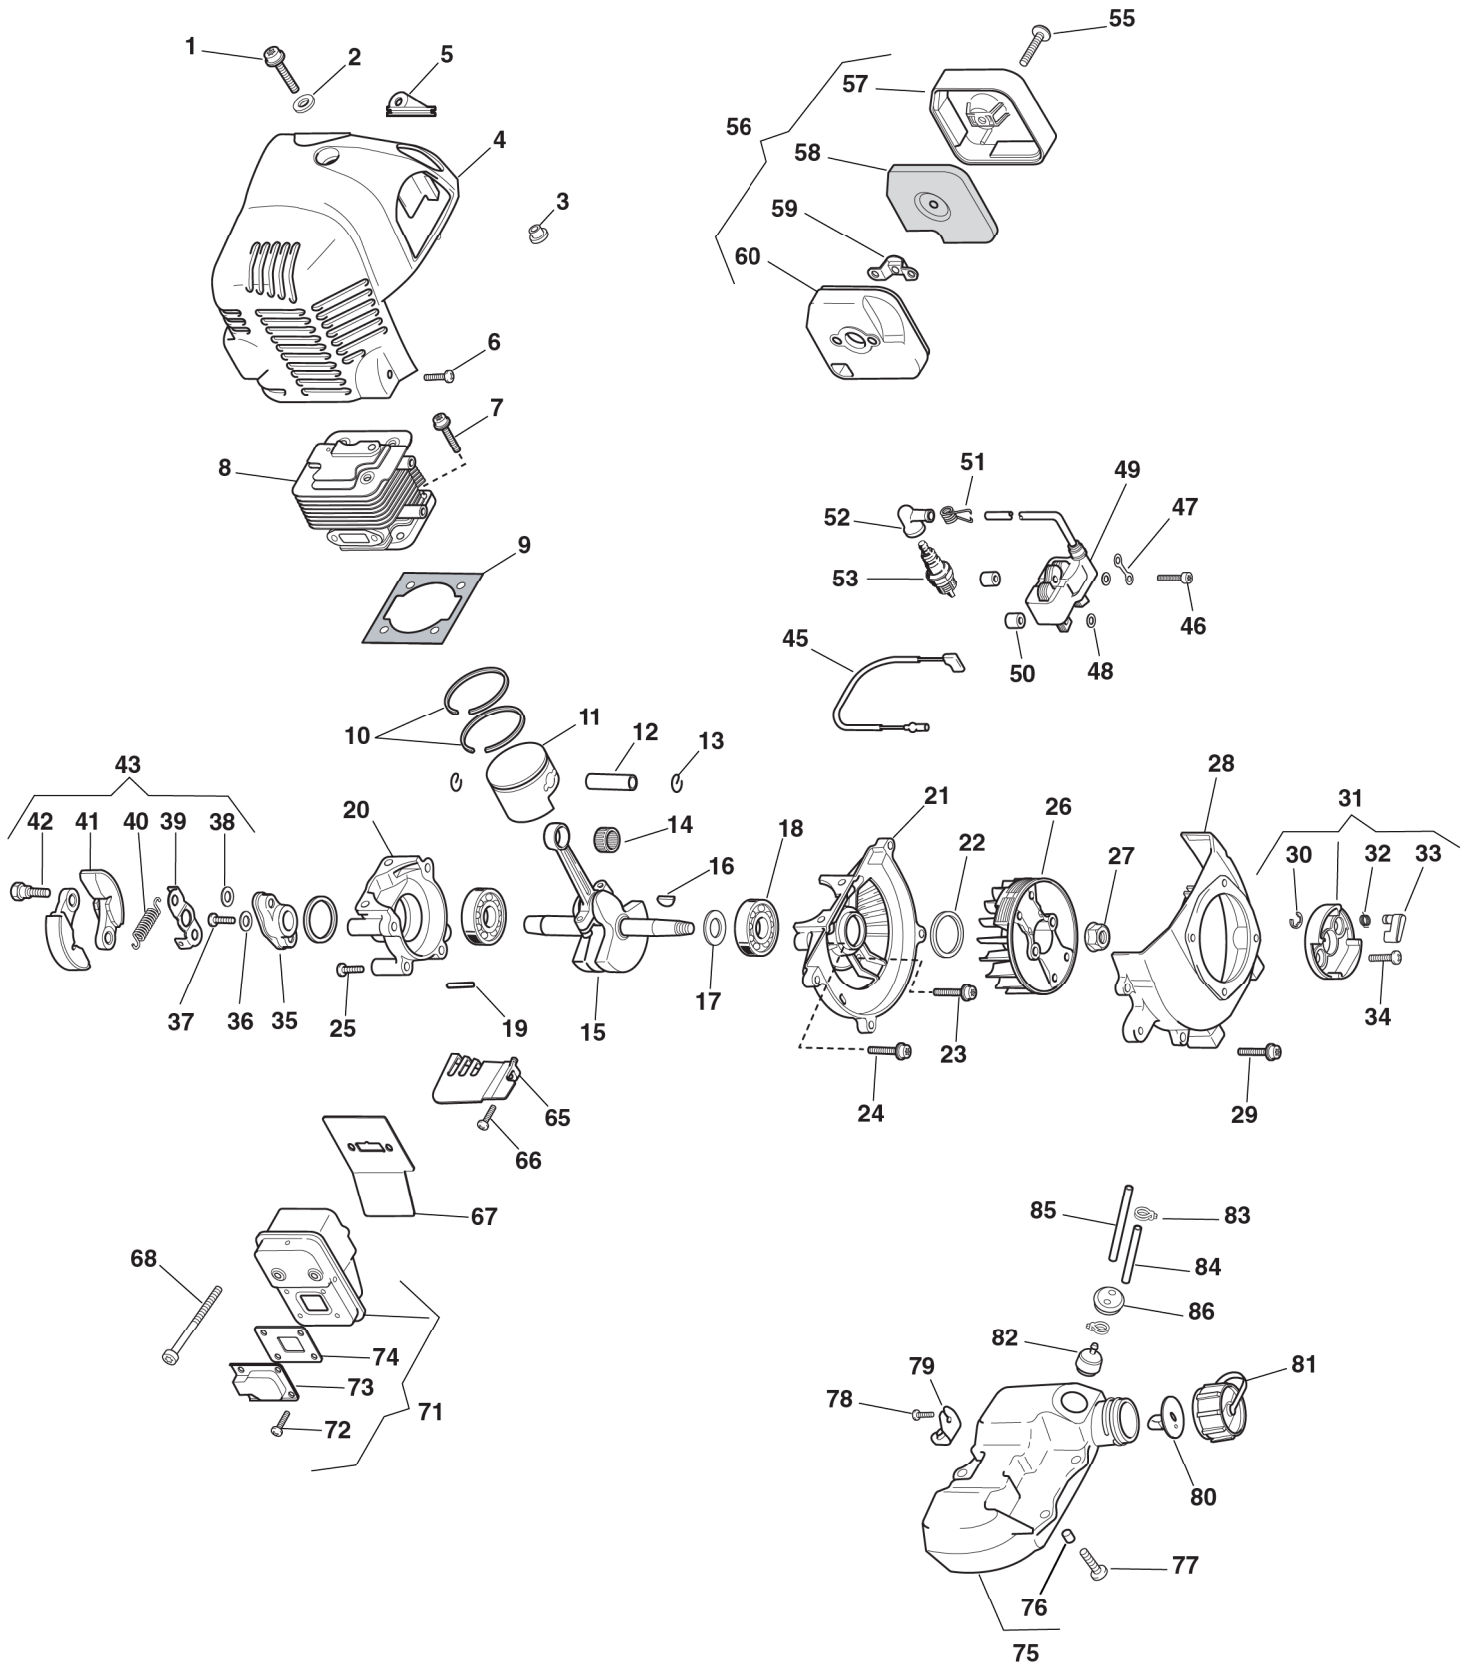

HT

60K

75K

2009

TS006.0

1 / 4

POS.	CODE	Q.TY	DESCRIZIONE	DESCRIPTION	DESCRIPTION	BESCHREIBUNG	REMARKS
1	6990081	1	VITE	SCREW	VIS	SCHRAUBE	
2	6990118	1	ROSETTA	WASHER	RONDELLE	SCHEIBE	
3	6990031	1	BOCCOLA	BUSHING	DOUILLE	BÜCHSE	
4	6990059	1	CUFFIA COPRICILINDRO ROSSO	ENGINE COVER RED	SHIELD ROUGE	ZYLINDERKOPFKAPPE ROT	XH60K/TH23
-	6990058	1	CUFFIA COPRICILINDRO GIALLO	ENGINE COVER YELLOW	SHIELD JAUNE	ZYLINDERKOPFKAPPE GELB	HT60K
5	6990103	1	GOMMINO PASSACAVALO	GROMMET	RONDELLE CAOU- TCHOUC	LIPPKLAMPE	
6	6990112	1	VITE	SCREW	VIS	SCHRAUBE	
7	6990070	4	VITE	SCREW	VIS	SCHRAUBE	
8	6990001	1	CILINDRO	CILYNDER	CYLINDRE	ZYLINDER	
9	6990006	1	GUARNIZIONE CILINDRO	CILYNDER GASKET	JOINT CYLINDRE	ZYLINDERDICHTUNG	
10	6990015	1	KIT FASCIA ELASTICA	PISTON RING SET	COLLIER ÉLASTIQUE SET	SATZ KOLBENRING	
11	6990013	1	PISTONE	PISTON	PISTON	KOLBEN	
12	6990014	1	SPINOTTO PISTONE	PISTON PIN	POINTEAU PISTON	KOLBENBOLZEN	
13	6990093	2	FERMO SPINOTTO	WASHER, PISTON PIN	CIRCLIP POINTEAU	ANSCHLAG ZAPFEN	
14	6990016	1	ASTUCCIO A RULLI	NEEDLE BEARING	ROUL. À AIGUILLES	WALZENROHR	
15	6990061	1	ASS. ALBERO MOTORE	CRANKSHAFT	ARBRE MOTEUR	SET MOTORWELLE	
16	6990064	1	LINGUETTA VOLANO	FLYWHEEL KEY	CLAVETTE VOLANT	LASCHE SCHWUNGRAD	
17	6990088	0-4	RONDELLA DI SPESSO- RAMENTO T=0.20	WASHER T=0.20	RONDELLE T=0.20	UNTERLEGSCHIEBE T=0.20	
-	6990089	0-4	RONDELLA DI SPESSO- RAMENTO T=0.40	WASHER T=0.40	RONDELLE T=0.40	UNTERLEGSCHIEBE T=0.40	
-	6990090	0-4	RONDELLA DI SPESSO- RAMENTO T=0.60	WASHER T=0.60	RONDELLE T=0.60	UNTERLEGSCHIEBE T=0.60	
18	6990097	2	CUSCINETTO	BEARING	ROUL. À BILLES	KUGELLAGER	
19	6990094	2	SPINA DI CENTRAGGIO	CENTRING PIN	GOUPILLE DE CENTRA- GE	ZENTRIERSTIFT	
20	6990022	1	CARTER MOTORE, LATO AVVIATORE	CRANK CASE	CARTER MOTEUR	MOTORABDECKUNG	
21	6990021	1	CARTER MOTORE, LATO FRIZIONE	CRANK CASE	CARTER MOTEUR	MOTORABDECKUNG	
22	6990098	2	ANELLO DI TENUTA	SEAL RING	ANNEAU DE TENUE	DICHTRING	
23	6990073	1	VITE	SCREW	VIS	SCHRAUBE	
24	6990072	2	VITE	SCREW	VIS	SCHRAUBE	
25	6990043	4	VITE	SCREW	VIS	SCHRAUBE	
26	6990037	1	ASS. VOLANO C/MASSE	FLYWHEEL ASS.Y	ENS. VOLANT	SET SCHWUNGRAD	
27	6990120	1	DADO	NUT	ECROU	MUTTER	
28	6990066	1	CARTER, ROSSO	CASE, RED	CARTER ROUGE	ABDECKUNG ROT	XH60K/TH23
-	6990065	1	CARTER, GIALLA	CASE, YELLOW	CARTER JAUNE	ABDECKUNG GELB	HT60K
29	6990082	4	VITE	SCREW	VIS	SCHRAUBE	
30	6990091	1	ANELLO ELASTICO	ELASTIC RING	ANNEAU ÉLASTIQUE	ELASTISCHER RING	
31	6990056	1	ASS. COPPA AVVIAMEN- TO	STARTER CUP ASS.Y	ENS.COUPÉ DÉMAR- REUR	SCHWUNGRAD MAGNET	
32	6990105	1	MOLLA AGGANCIAMENTO	SPRING	RESSORT	FEDER STARTER	
33	6990018	1	AGGANCIAMENTO AVVIAMENTO	STARTER HOOK	FIXATION DÉMARREUR	SPERRE STARTER	
34	6990044	2	VITE	SCREW	VIS	SCHRAUBE	
35	6990054	1	LAMIERINO GUIDAMASSE	CLUTCH-MASS GUIDE PLATE	PLAQUE GUIDE-EMBRA- YAGE	MASSENFÜHRUNG	
36	6990087	1	RONDELLA	WASHER	RONDELLE	UNTERLEGSCHIEBE	
37	6990045	1	VITE	SCREW	VIS	SCHRAUBE	
38	6990116	2	RONDELLA	WASHER	RONDELLE	UNTERLEGSCHIEBE	
39	6990020	1	PIASTRINA	PLATE	PLAQUE	PLATTE	
40	6990107	1	MOLLA FRIZIONE	SPRING	RESSORT	KUPPLUNGSFEDER	
41	6990053	2	MASSA FRIZIONE	CLUTCH UNIT	EMBAYAGE	REIBUNGSMASSE	