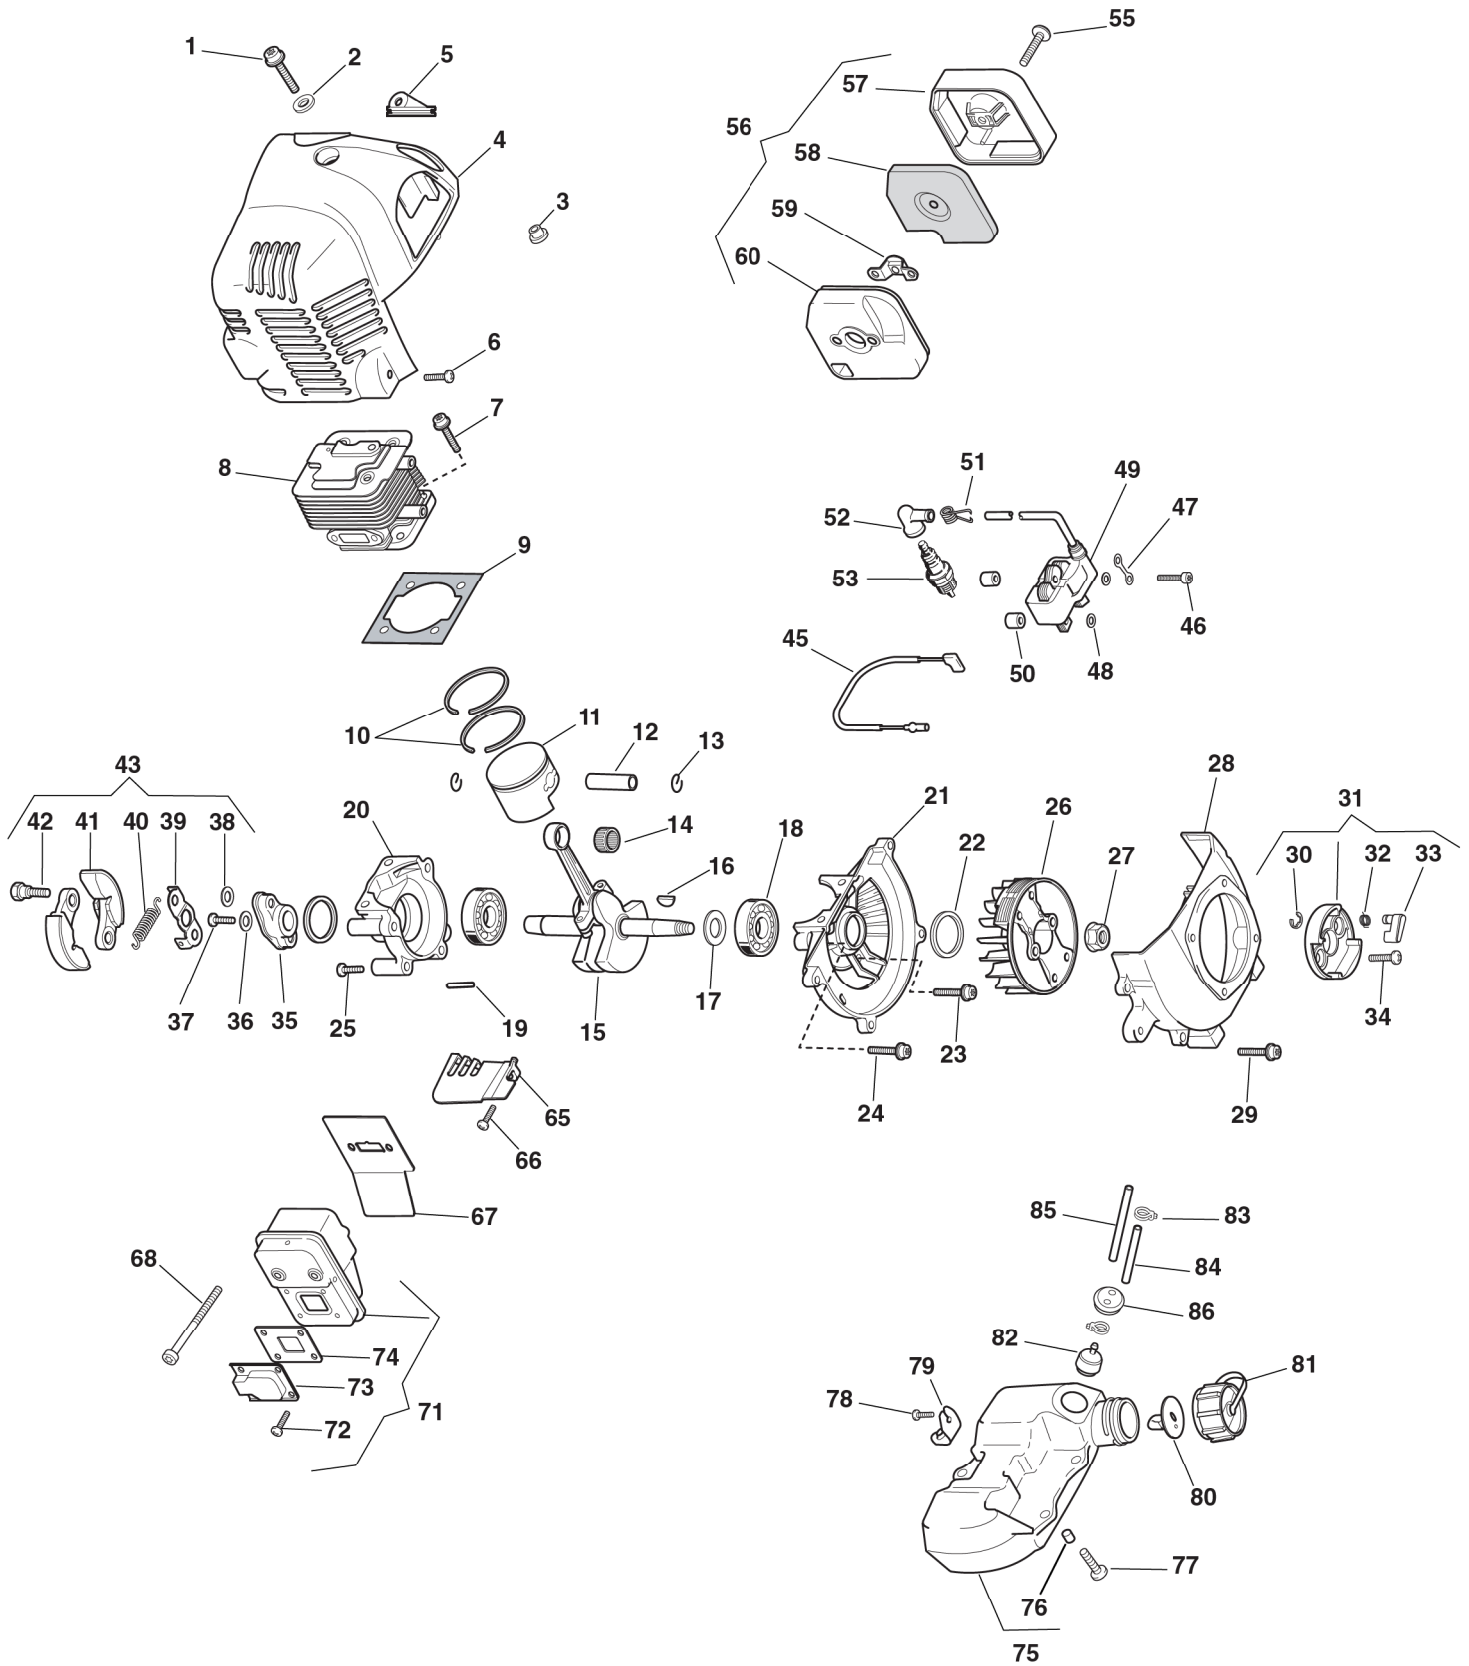

HT

60K

75K

2009

TS006.0

3 / 4

POS.	CODE	Q.TY	DESCRIZIONE	DESCRIPTION	DESCRIPTION	BESCHREIBUNG	REMARKS
42	6990095	2	VITE	SCREW	VIS	SCHRAUBE	
43	6990017	1	ASS. FRIZIONE	CLUTCH ASS'Y	FRICTION	SET KUPPLUNG	
45	6990046	1	CAVO MASSA	EARTH CABLE	CÂBLE MASSE	ERDUNGSDRAHT	
46	6990110	2	VITE	SCREW	VIS	SCHRAUBE	
47	6990041	1	FASCETTA SUPP. FILO BOBINA	CLAMP	COLLIER SUPPL. FIL BOBINE	SHELLE	
48	6990033	2	RONDELLA	WASHER	RONDELLE	UNTERLEGSCHLEIBE	
49	6990042	1	ASS. BOBINA ELETTRO-NICA	IGNITION ASS'Y	BOBINE ÉLECTRIQUE	SET ELEKTRONIKSPULE	
50	6990032	2	ISOLANTI	ISOLATOR	ISOLANTS	ISOLIERUNG	
51	6990040	1	TERMINALE FILO CANDELA	SPARK PLUG SPRING	BORNE FIL BOUGIE	DRAHTENDE ZÜNDKERZE	
52	6990039	1	CAPPUCCIO CANDELA	SPARK PLUG COVER	CAPUCHON BOUGIE	ZÜNDKERZENKAPPE	
53	6990101	1	CANDELA	SPARK PLUG	BOUGIE	ZÜNDKERZE	
55	6990113	1	VITE	SCREW	VIS	SCHRAUBE	
56	6990002	1	ASS. FILTRO ARIA	AIR FILTER ASS'Y	FILTRE À AIR	SET LUFTFILTER	
57	6990012	1	COPRIFILTRO ARIA	FILTER COVER	COUVRE-FILTRE À AIR	FILTERABD.	
58	6990004	1	ELEMENTO FILTRANTE	AIR FILTER	ELEMENT FILTRANT	FILTERELEMENT	
59	6990036	1	DEFLETTORE	STEAM	DEFLECTEUR	ABWEISER	
60	6990003	1	BASE FILTRO ARIA	AIR CLEANER BASE	BASE FILTER AIR	LUFTFILTERBASIS	
65	6990025	1	PROTEZIONE SILENZIA-TORE	MUFFLER SHIELD	PROTECTION	SCHUTZE	
66	6990080	1	VITE	SCREW	VIS	SCHRAUBE	
67	6990008	1	GUARNIZIONE SILENZIA-TORE	GASKET	JOINT SILENCIEUX	DICHTUNG SCHALLDÄM-PFER	
68	6990109	2	VITE	SCREW	VIS	SCHRAUBE	
71	6990055	1	SILENZIATORE	MUFFLER	SILENCIEUX	SCHALLDÄMPFER	
72	6990084	4	VITE	SCREW	VIS	SCHRAUBE	
73	6990069	1	DEFLETTORE	DEFLECTOR	DEFLECTEUR	ABWEISER	
74	6990011	1	GUARNIZIONE SILENZIA-TORE	GASKET	JOINT SILENCIEUX	DICHTUNG SCHALLDÄM-PFER	
75	6990062	1	ASS. SERBATOIO MIX.	KIT FUEL TANK	ENS.RÉSERVOIR MÉ-LANGE	SET TREIBSTOFFTANK	
76	6990106	3	BOCCOLA	BUSHING	DOUILLE	BÜCHSE	
77	6990078	3	VITE	SCREW	VIS	SCHRAUBE	
78	6990071	1	VITE	SCREW	VIS	SCHRAUBE	
79	6990047	1	SUPPORTO	SUPPORT	SUPPORT	HALTER	
80	6990060	1	ASS. VALVOLA SFIATO SERBATOIO	BREATHER VALVE ASSY	VANNE ÉVENT RÉSER-VOIR	SET LÜFTUNGSVENTIL	
81	6990063	1	ASS. TAPPO MISCELA	CAP ASS'Y, FUEL TANK	BOUCHON MÉLANGE	SET DECKEL TREIBSTOFF	
82	6990051	1	PESCANTE MISCELA	INTAKE FILTER	FILTRE D'ASPIRATION	TAUCHSONDE	
83	6990111	2	FASCETTA STRINGITUBO	CLAMP	COLLIER	ROHRSCHELLE	
84	6990114	1	TUBO ASPIR. CARBU-RANTE	TUBE	TUYAU ASPIRATION CARBURANT	ANSAUGSCHLAUCH	
85	6990115	1	TUBO RITORNO MIX	TUBE	TUYAU RETOUR MÉ-LANGE	RÜCKLAUF TREIBSTOFF	
86	6990102	1	GOMMINO PASSATUBI	GROMMET	RONDELLE CAOU-TCHOUC	GUMMIRINGE