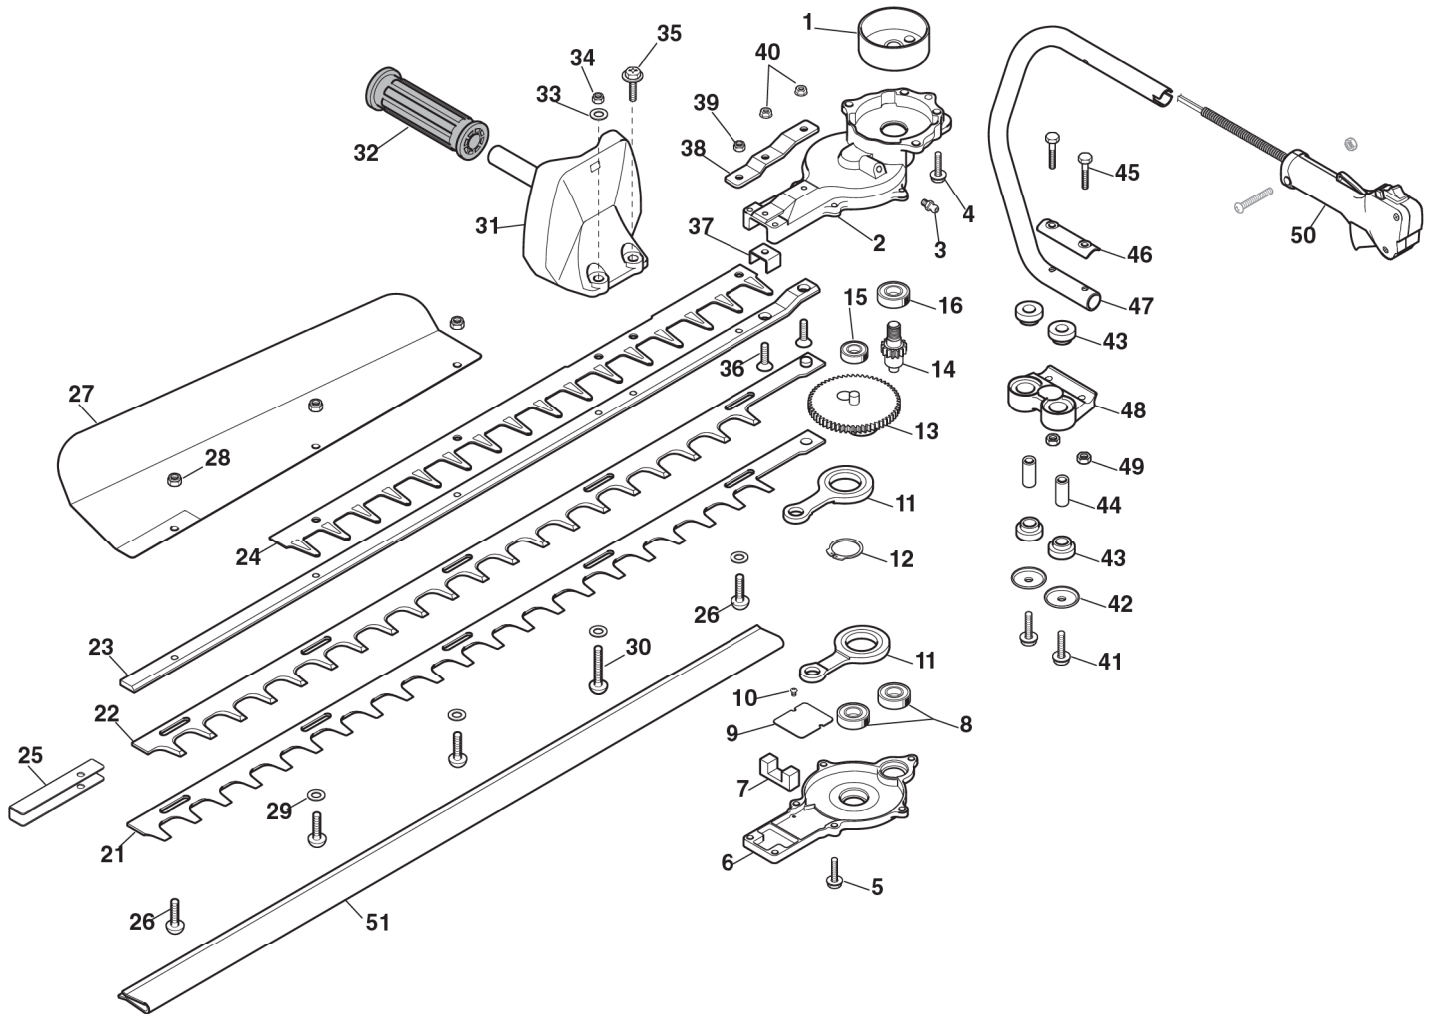

HT 75 K

2009
TS006b.0
1 / 2

POS.	CODE	Q.TY	DESCRIZIONE	DESCRIPTION	DESCRIPTION	BESCHREIBUNG	REMARKS
1	6990122	1	ASS. CAMPANA FRIZIONE	DRUM ASS'Y, CLUTCH	CLOCHE EMBRAYAGE	SET KUPPLUNGSGLOCKE	
2	6990199	1	CARTER SUPERIORE	UPPER CASE	CARTER	BLECH	
3	6990153	1	INGRASSATORE	GREASE DISPENSER	GRAISSEUR	FETTBUCHSE	
4	6990205	3	VITE	SCREW	VIS	SCHRAUBE	
5	6990141	7	VITE	SCREW	VIS	SCHRAUBE	
6	6990200	1	CARTER INFERIORE	LOWER CASE	CARTER	BLECH	
7	6990202	1	GUARNIZIONE	GASKET	GARNITURE	DICHTUNG	
8	6990151	2	CUSCINETTO	BEARING	ROUL. À BILLES	KUGELLAGER	
9	6990183	1	PATTINO	SHOE	BLOC DE GLISSEMENT	GLEITBLOCK	
10	6990139	2	VITE	SCREW	VIS	SCHRAUBE	
11	6990157	2	ASTA COLLEGAMENTO	CONNECTING ROD	TIGE DE CONNEXION	VERBINDUNGSSTAB	
12	6990150	1	ANELLO ELASTICO	ELASTIC RING	ANNEAU ÉLASTIQUE	ELASTISCHER RING	
13	6990186	1	RUOTA DENTATA	SPROCKET	COURONNE	ZAHNKETTENRAD	
14	6990193	1	PIGNONE	PINION	PIGNON	RITZEL