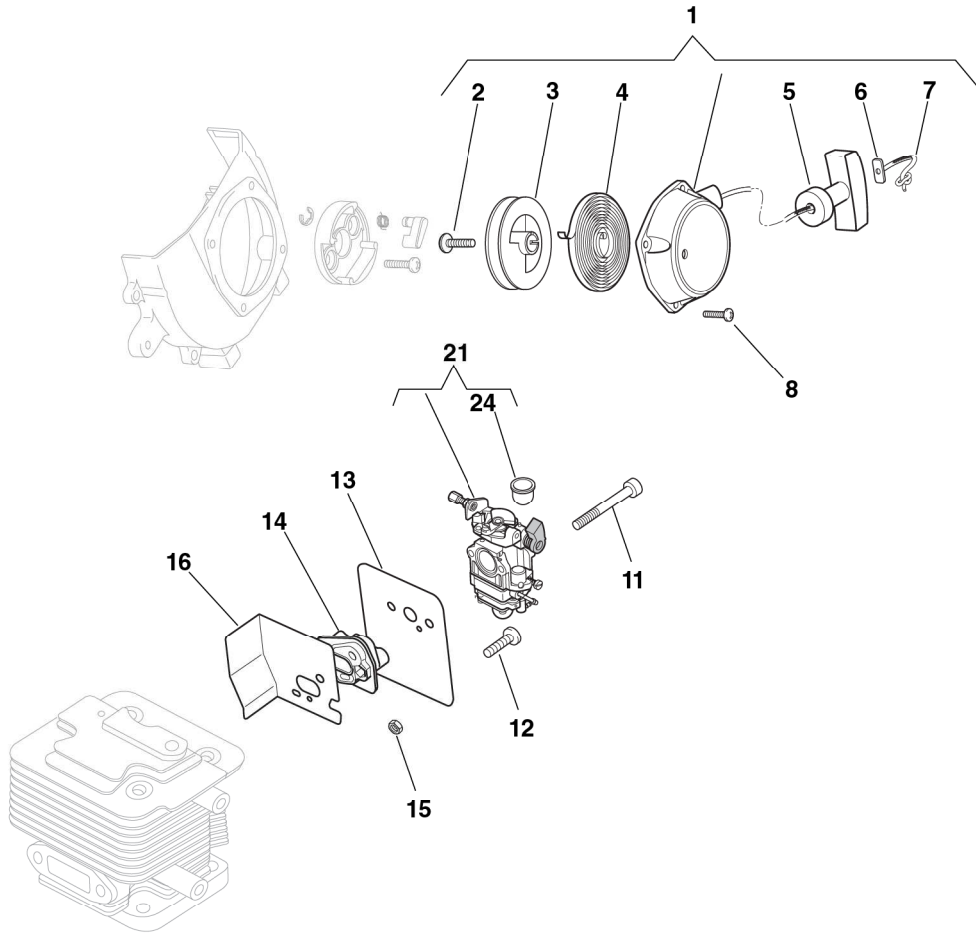

HT

60K

75K

2009

TS006.0

1 / 2

POS.	CODE	Q.TY	DESCRIZIONE	DESCRIPTION	DESCRIPTION	BESCHREIBUNG	REMARKS
1	6990057	1	ASS. AVVIATORE	STARTER ASS.Y	ENS. DÉMARREUR	SET KUPPLUNG	
2	6990077	1	VITE	SCREW	VIS	SCHRAUBE	
3	6990067	1	PULEGGIA AVVIAMENTO	STARTER PULLEY	POULIE DÉMARRAGE	RIEMENSCHIBE STAR-TER	
4	6990104	1	MOLLA AVV.TO	SPRING	RESSORT	FEDER	
5	6990050	1	IMPUGNATURA AVV.TO	STARTER HANDLE	POIGNÉE DÉMARRAGE	GRIFF STARTER	
6	6990019	1	PIASTRINA	PLATE	PLAQUETTE	BLECH	
7	6990068	1	FUNE AVVIAMENTO	STARTER CORD	CÂBLE DÉMARRAGE	SEIL STARTER	
8	6990112	4	VITE	SCREW	VIS	SCHRAUBE	
11	6990083	2	VITE	SCREW	VIS	SCHRAUBE	
12	6990074	2	VITE	SCREW	VIS	SCHRAUBE	
13	6990010	1	GUARNIZ.COLLETTORE-CARBURATORE	INTAKE-CARB GASKET	JOINT COLLECT.-CARB.	DICHT. KOLLEKTOR-VERG.	
14	6990030	1	COLLETTORE ASPIRAZIONE	INTAKE MANIFOLD	COLLECTEUR ASPIRA-TION	KOLLEKTOR ANSAUGUNG	
15	6990085	2	DADO	NUT	ECROU	MUTTER	

# HT 60 K

2009  
TS006a.0  
1 / 2

POS.	CODE	Q.TY	DESCRIZIONE	DESCRIPTION	DESCRIPTION	BESCHREIBUNG	REMARKS
1	6990154	1	ASS. CARTER FRIZ.	CLUTCH HOUSING ASSY	CARTER FRICTION	KUPPLUNGSABD.	
2	6990149	1	PERNO	PIN	TOURILLON	STIFT	
3	6990140	1	VITE	SCREW	VIS	SCHRAUBE	
4	6990160	1	LEVA AGGANCIO FRENO	LEVER	LEVIER ENCLENCHEMENT FREIN	HEBEL F. BREMSE	
5	6990129	1	MOLLA	SPRING	RESSORT	FEDER	
6	6990163	2	DADO	NUT	ECROU	MUTTER	
7	6990162	1	VITE	SCREW	VIS	SCHRAUBE	
8	6990161	1	NASTRO FRENO	BRAKE BAND	BANDE FREIN	BREMSBAND	
9	6990122	1	ASS. CAMPANA FRIZIONE	DRUM ASS'Y, CLUTCH	CLOCHE EMBRAYAGE	SET KUPPLUNGSGLOCKE	
10	6990177	1	CARTER SUPERIORE	UPPER CASE	CARTER	BLECH	
11	6990141	4	VITE	SCREW	VIS	SCHRAUBE	
12	6990153	1	INGRASSATORE	GREASE DISPENSER	GRAISSEUR	FETTBÜCHSE	
13	6990152	1	CUSCINETTO	BEARING	ROUL. À BILLES	KUGELLAGER	
14	6990155	1	PIGNONE	PINION	PIGNON	RITZEL	
15	6990151	3	CUSCINETTO	BEARING	ROUL. À BILLES	KUGELLAGER	
16	6990156	1	RUOTA DENTATA	SPROCKET	COURONNE	ZAHNKETTENRAD	
17	6990157	2	ASTA COLLEGAMENTO	CONNECTING ROD	TIGE DE CONNEXION	VERBINDUNGSSTAB	