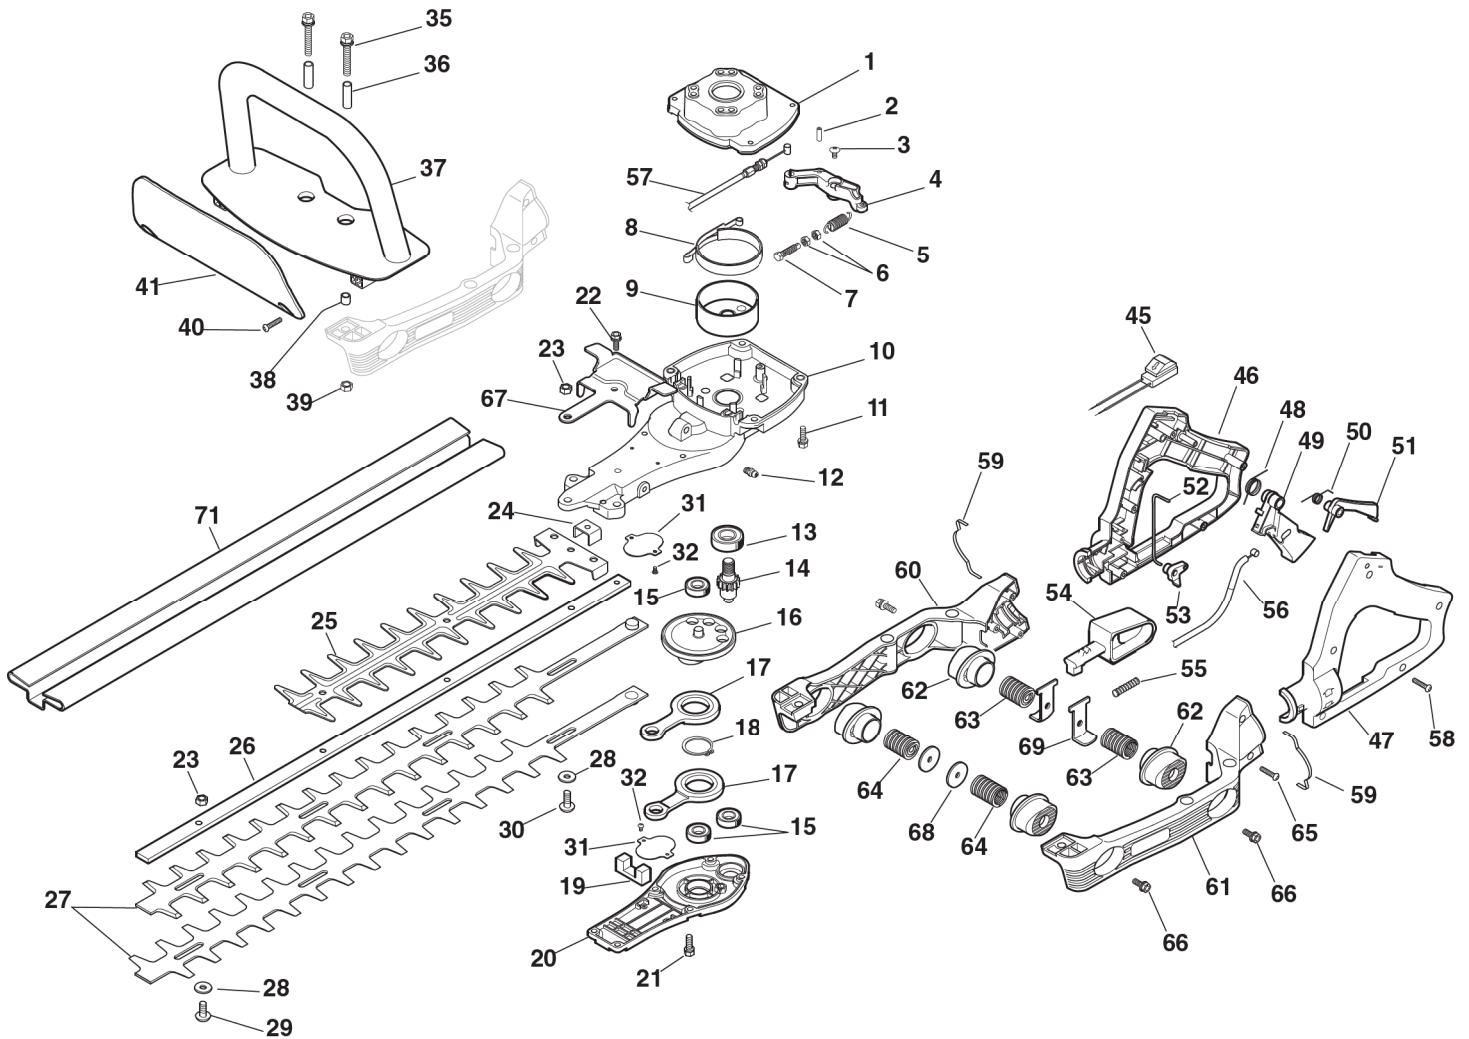

HT

60K

75K

2009

TS006.0

1 / 2

POS.	CODE	Q.TY	DESCRIZIONE	DESCRIPTION	DESCRIPTION	BESCHREIBUNG	REMARKS
1	6990057	1	ASS. AVVIATORE	STARTER ASS.Y	ENS. DÉMARREUR	SET KUPPLUNG	
2	6990077	1	VITE	SCREW	VIS	SCHRAUBE	
3	6990067	1	PULEGGIA AVVIAMENTO	STARTER PULLEY	POULIE DÉMARRAGE	RIEMENSCHIBE STAR-TER	
4	6990104	1	MOLLA AVV.TO	SPRING	RESSORT	FEDER	
5	6990050	1	IMPUGNATURA AVV.TO	STARTER HANDLE	POIGNÉE DÉMARRAGE	GRIFF STARTER	
6	6990019	1	PIASTRINA	PLATE	PLAQUETTE	BLECH	
7	6990068	1	FUNE AVVIAMENTO	STARTER CORD	CÂBLE DÉMARRAGE	SEIL STARTER	
8	6990112	4	VITE	SCREW	VIS	SCHRAUBE	
11	6990083	2	VITE	SCREW	VIS	SCHRAUBE	
12	6990074	2	VITE	SCREW	VIS	SCHRAUBE	
13	6990010	1	GUARNIZ.COLLETTORE-CARBURATORE	INTAKE-CARB GASKET	JOINT COLLECT.-CARB.	DICHT. KOLLEKTOR-VERG.	
14	6990030	1	COLLETTORE ASPIRAZIONE	INTAKE MANIFOLD	COLLECTEUR ASPIRA-TION	KOLLEKTOR ANSAUGUNG	
15	6990085	2	DADO	NUT	ECROU	MUTTER	

# HT 60 K

2009  
TS006a.0  
1 / 2

POS.	CODE	Q.TY	DESCRIZIONE	DESCRIPTION	DESCRIPTION	BESCHREIBUNG	REMARKS
1	6990154	1	ASS. CARTER FRIZ.	CLUTCH HOUSING ASSY	CARTER FRICTION	KUPPLUNGSABD.	
2	6990149	1	PERNO	PIN	TOURILLON	STIFT	
3	6990140	1	VITE	SCREW	VIS	SCHRAUBE	
4	6990160	1	LEVA AGGANCIO FRENO	LEVER	LEVIER ENCLENCHEMENT FREIN	HEBEL F. BREMSE	
5	6990129	1	MOLLA	SPRING	RESSORT	FEDER	
6	6990163	2	DADO	NUT	ECROU	MUTTER	
7	6990162	1	VITE	SCREW	VIS	SCHRAUBE	
8	6990161	1	NASTRO FRENO	BRAKE BAND	BANDE FREIN	BREMSBAND	
9	6990122	1	ASS. CAMPANA FRIZIONE	DRUM ASS'Y, CLUTCH	CLOCHE EMBRAYAGE	SET KUPPLUNGSGLOCKE	
10	6990177	1	CARTER SUPERIORE	UPPER CASE	CARTER	BLECH	
11	6990141	4	VITE	SCREW	VIS	SCHRAUBE	
12	6990153	1	INGRASSATORE	GREASE DISPENSER	GRAISSEUR	FETTBÜCHSE	
13	6990152	1	CUSCINETTO	BEARING	ROUL. À BILLES	KUGELLAGER	
14	6990155	1	PIGNONE	PINION	PIGNON	RITZEL	
15	6990151	3	CUSCINETTO	BEARING	ROUL. À BILLES	KUGELLAGER	
16	6990156	1	RUOTA DENTATA	SPROCKET	COURONNE	ZAHNKETTENRAD	
17	6990157	2	ASTA COLLEGAMENTO	CONNECTING ROD	TIGE DE CONNEXION	VERBINDUNGSSTAB	